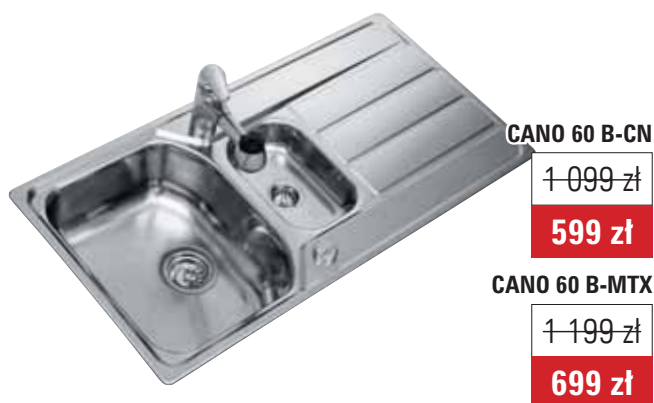

~~999 zł~~
659 zł

metaliczny
~~1 099 zł~~
729 zł

CENTROVAL 45-TG

zlewozmywak z tegranitu do szafek od 45 cm

Ø 51 cm

piaskowy beż, topaz, onyks, antracyt

Zlewozmywaki stalowe – **SUPER CENY!**

CANO 60 B-CN
zlewozmywak ze stali szlachetnej do szafek od 60 cm
98 x 50 cm

CANO 60 B-CN
~~1 099 zł~~
599 zł

CANO 60 B-MTX
~~1 199 zł~~
699 zł

CANO 45 B-CN
zlewozmywak ze stali szlachetnej do szafek od 45 cm
86 x 50 cm

CANO 45 B-CN
~~799 zł~~
449 zł

CANO 45 B-MTX
~~899 zł~~
499 zł