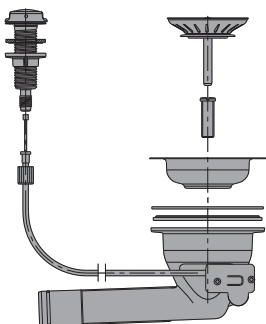

dozownik na płyn do naczyń

~~79 zł~~

59 zł

AUTOMAT ZAMYKAJĄCY

automat zamykający z zaworem 3 1/2"

możliwość podłączenia do kompletów odpływowych 12851 i 12850

pasuje do zlewozmywaków: DR-77, DR-80, Classico 1C, Angular, Universo, Princess, Stylo, Centroval i E 50 1C 580 x 500