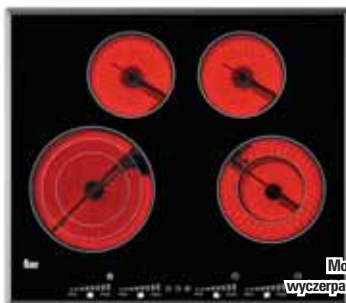

Urządzenia do zabudowy – SUPER CENY!

Model dostępny do wyczerpania asortymentu

1 690 zł

GKST 60 DZ Slider płyta HiLight 60 cm

4 pola HiLight
sterowanie sensorowe typu „Slider”
timer z sygnałem akustycznym
minutnik
funkcja szybkiego zagotowania
funkcja „Stop & Go”
funkcja utrzymywania ciepła
wskaźniki zalegania ciepła
facette