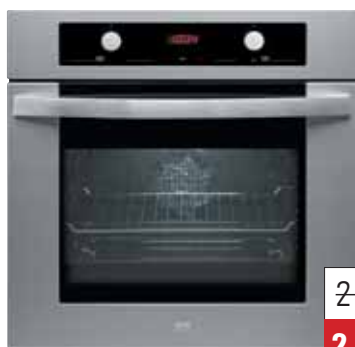

2 590 zł

2 490 zł

**HA 855
piekarnik 60 cm**

pojemność 56 l
9 funkcji grzania
szybkie nagrzewanie
sensorowy panel sterujący
elektroniczny programator
chowane pokręta
podwójnie przeszkłone drzwi
emalia „Crystal Clean”
filtr tłuszczowy
opuszczana grzałka grilla
prowadnice teleskopowe (2 poziomy)
stal zabezpieczona przed odciskami palców
klasa A
inox