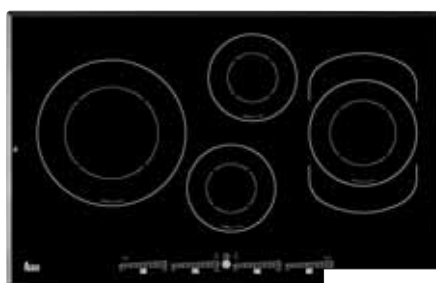

Urządzenia do zabudowy + patelnia Wok **GRATIS!**

NOWOŚĆ

3 190 zł

IR 942 HS
plyta indukcyjna 90 cm

- 4 pola indukcyjne
- sterowanie sensorowe
- timer z sygnałem akustycznym
- minutnik
- system rozpoznawania naczyń
- funkcja „Power”
- wskaźniki zalegania ciepła
- facette

3 990 zł

3 390 zł

GKST 80 i4 Multi Slider
plyta indukcyjna 80 cm

- 4 pola indukcyjne
- sterowanie sensorowe typu „Slider”
- timer z sygnałem akustycznym
- minutnik
- system rozpoznawania naczyń
- funkcja roztopiania
- funkcja szybkiego zagotowania
- funkcja „Power”
- funkcja „Stop & Go”
- funkcja utrzymywania ciepła
- wskaźniki zalegania ciepła
- facette