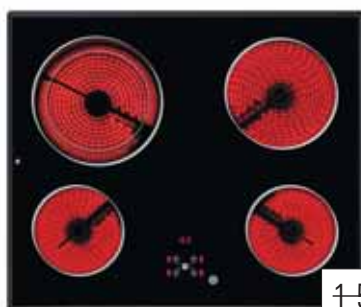

1 590 zł

1 090 zł

TR 641

plyta HiLight 60 cm

4 pola HiLight
sterowanie sensorowe
timer z sygnałem akustycznym
minutnik
funkcja szybkiego zagotowania
wskaźniki zalegania ciepła
facette

1 590 zł

1 220 zł

DVS 60