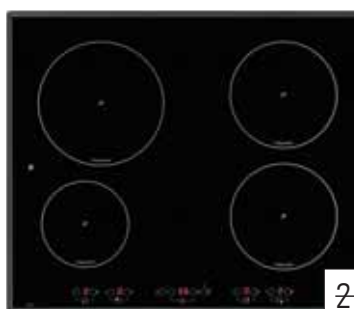

2 390 zł
1 790 zł

IR 641 płyta indukcyjna 60 cm

4 pola indukcyjne
sterowanie sensorowe
timer z sygnałem akustycznym
minutnik
system rozpoznawania naczyń
funkcja „Power”
funkcja utrzymywania ciepła
wskaźniki zalegania ciepła
facette